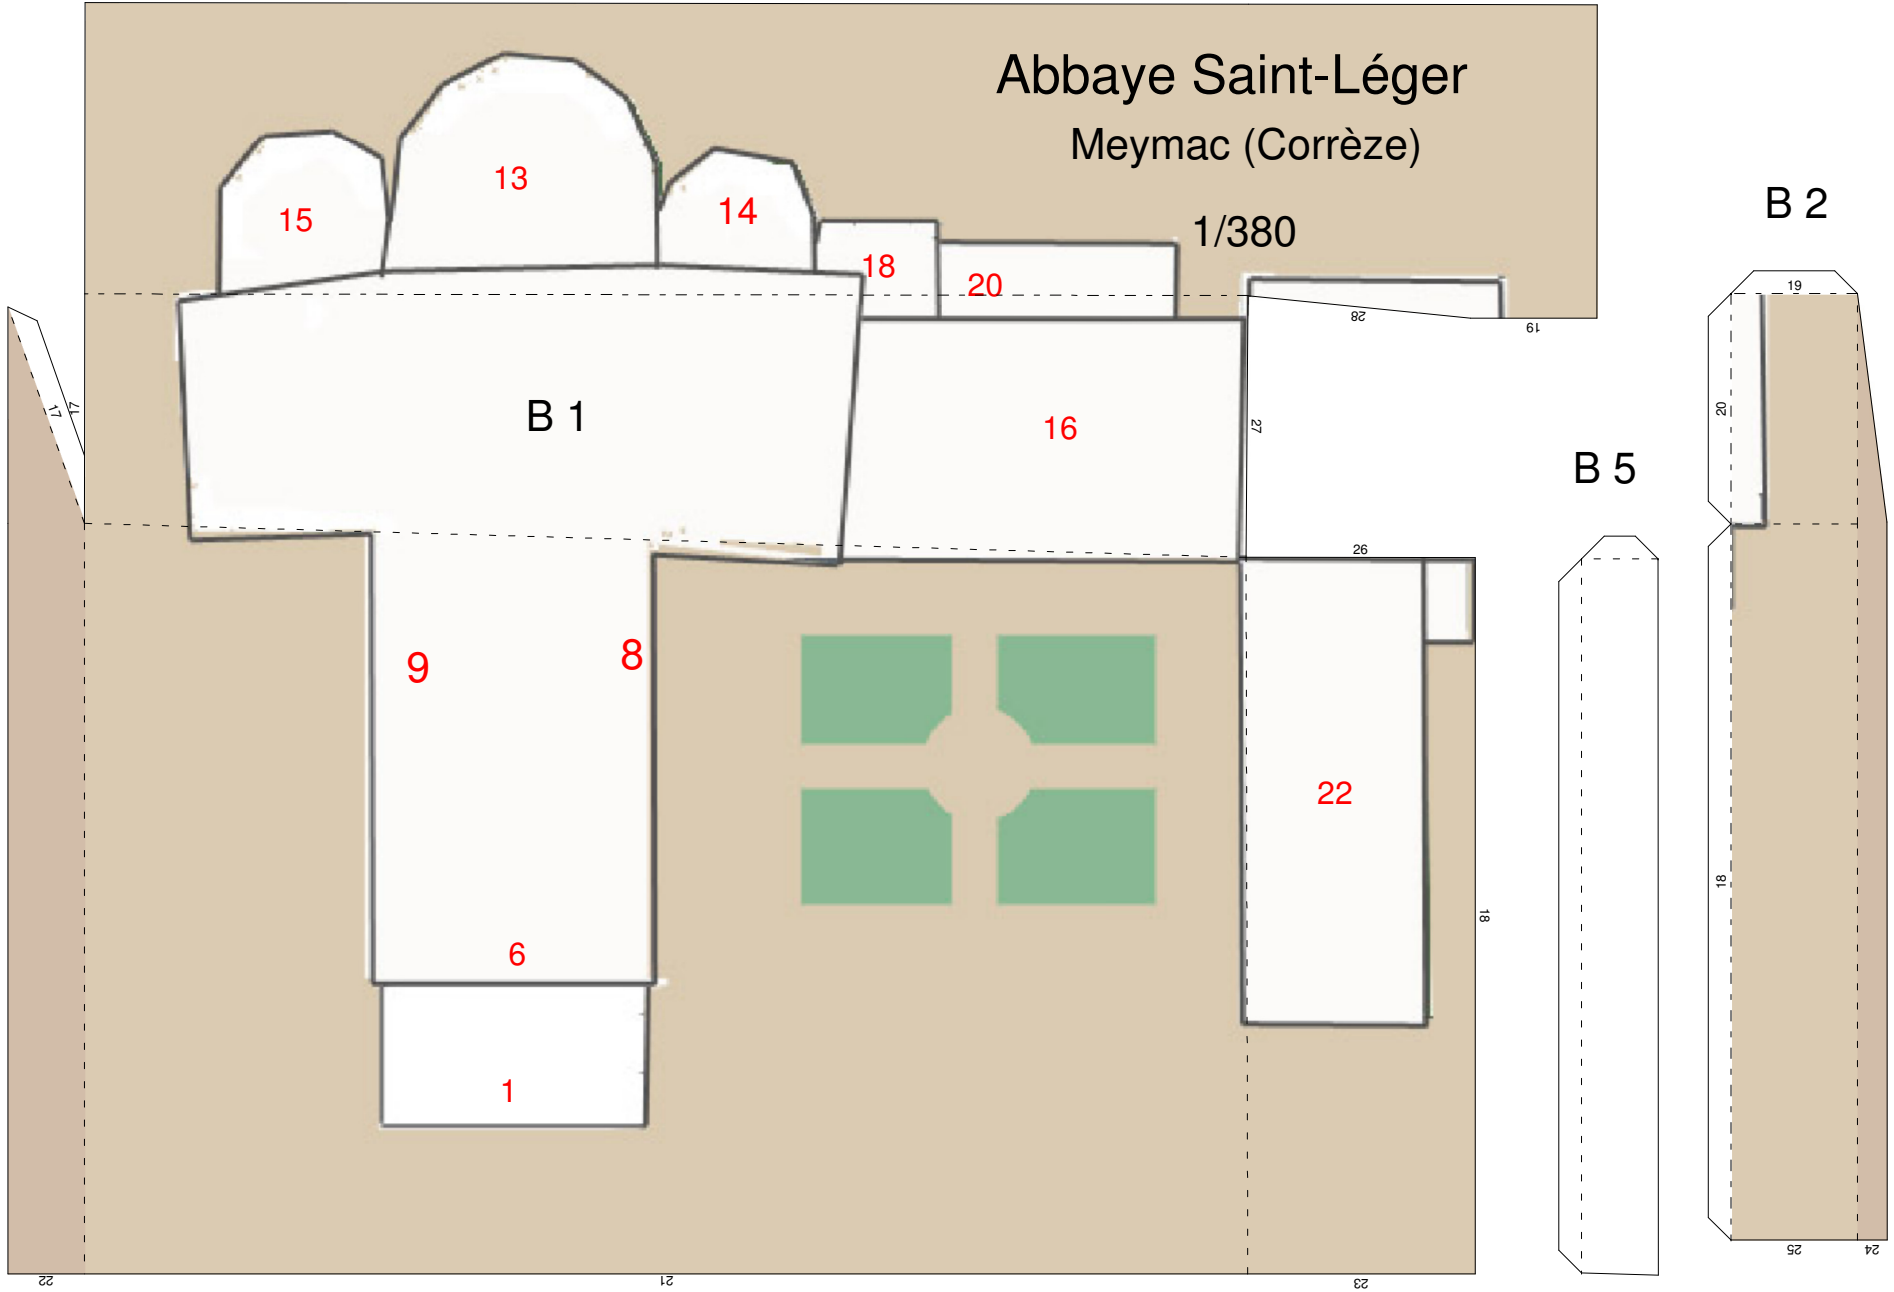

Abbaye Saint-Léger Meymac (Corrèze)

1

1/380

B 2

B 5

B 3

19

18