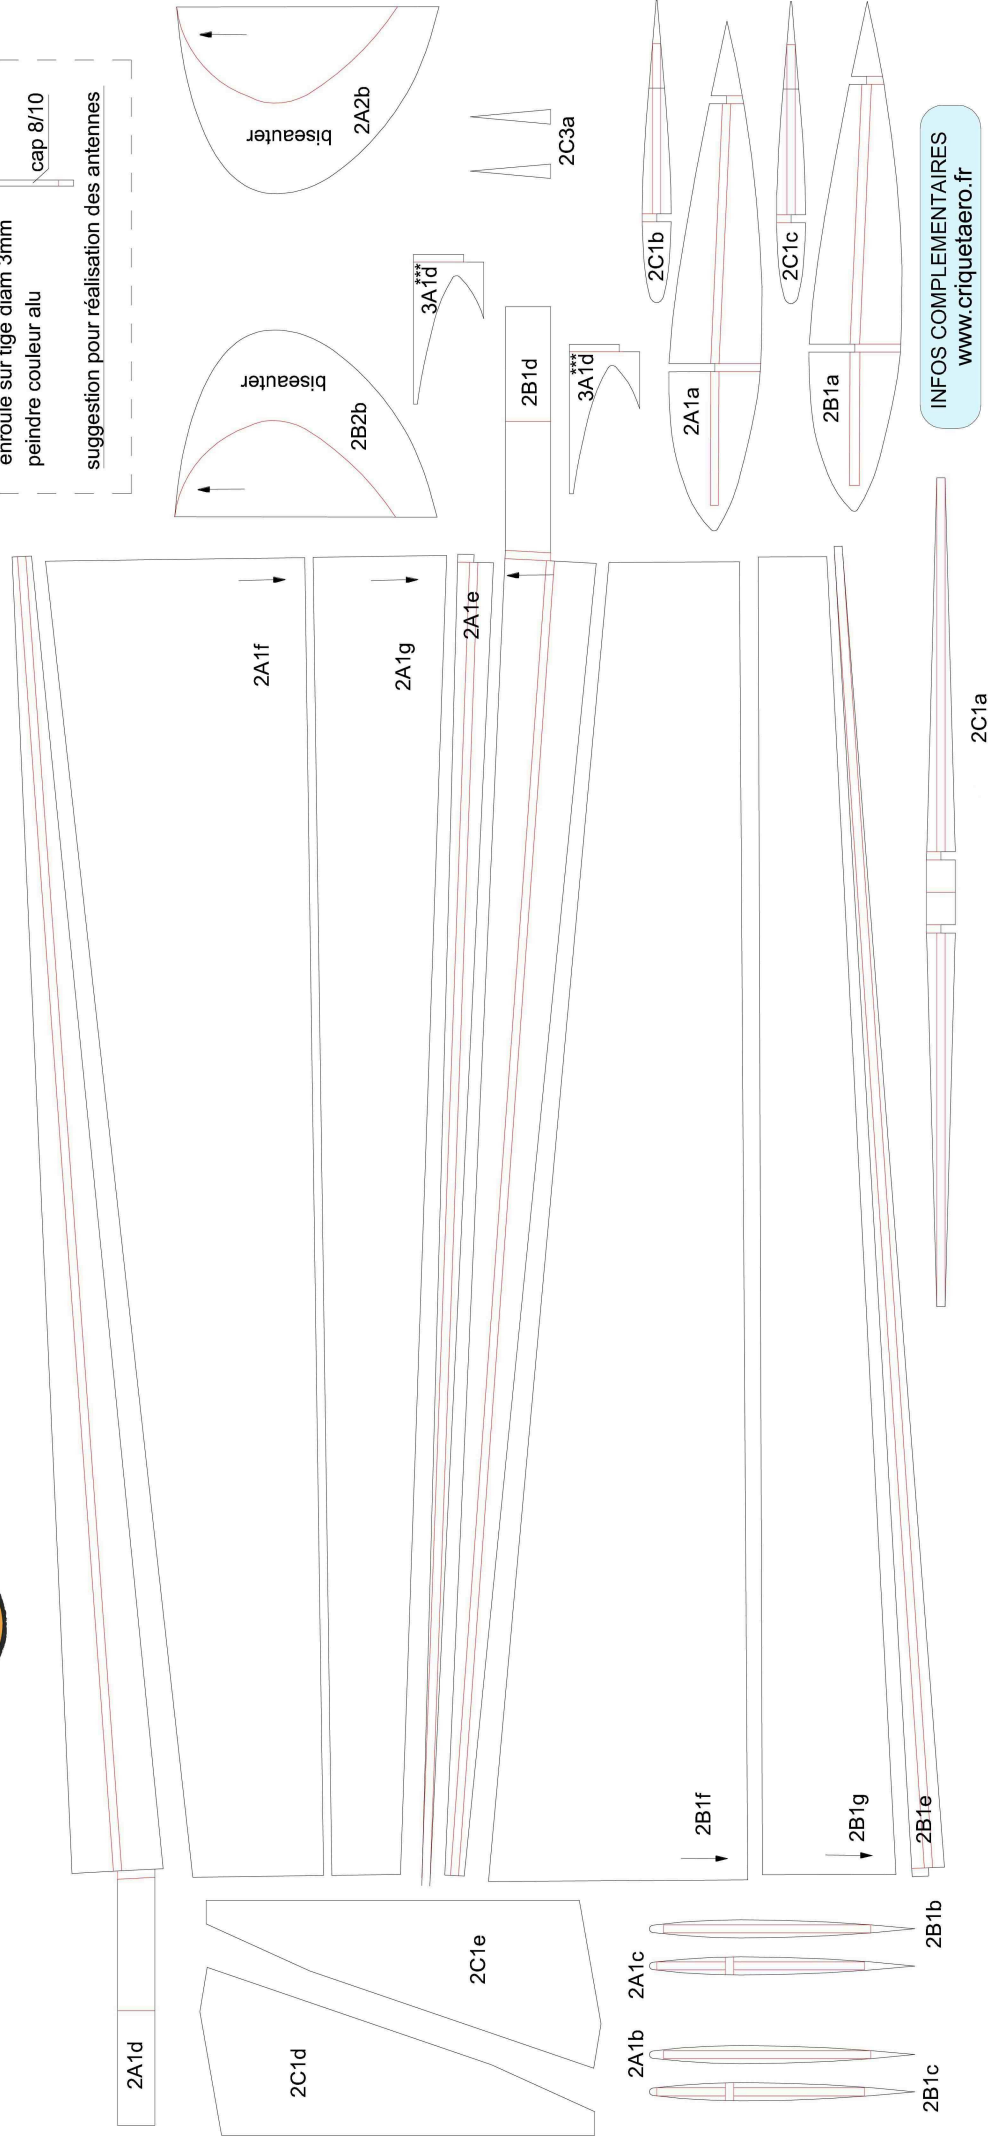

2018

modèle à l'échelle 1/66

DEWOITINE D338

Imprimer sur papier 80g/dm²
contrecoller sur carton 1mm
(épaisseur à respecter)

profil de R. Esperou
LE FANA DE L'AVIATION
n° 236 Juillet 1989

INFOS COMPLEMENTAIRES
www.criquetaero.fr

2C1a

Belles "plumes" françaises du temps passé
Toute reproduction, même partielle, autre qu'à l'usage purement privé et sans l'accord de l'auteur est interdite.

PLANCHE 1/8

conception Philippe RENNESSON 2018