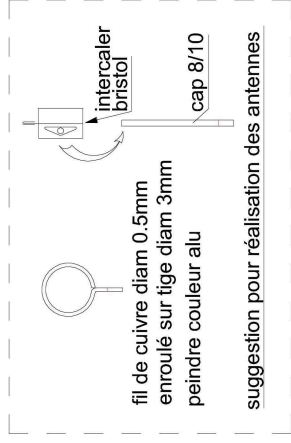

2018

modèle à l'échelle 1/66

DEWOITINE D338

Imprimer sur papier 80g/dm²
contrecoller sur carton 1mm
(épaisseur à respecter)

profil de R. Esperou
LE FANA DE L'AVIATION
n° 236 Juillet 1989

INFOS COMPLEMENTAIRES
www.criquetaero.fr

2C1a

Belles "plumes" françaises du temps passé
Toute reproduction, même partielle, autre qu'à l'usage purement privé et sans l'accord de l'auteur est interdite.

PLANCHE 1/8

conception Philippe RENNESSON 2018