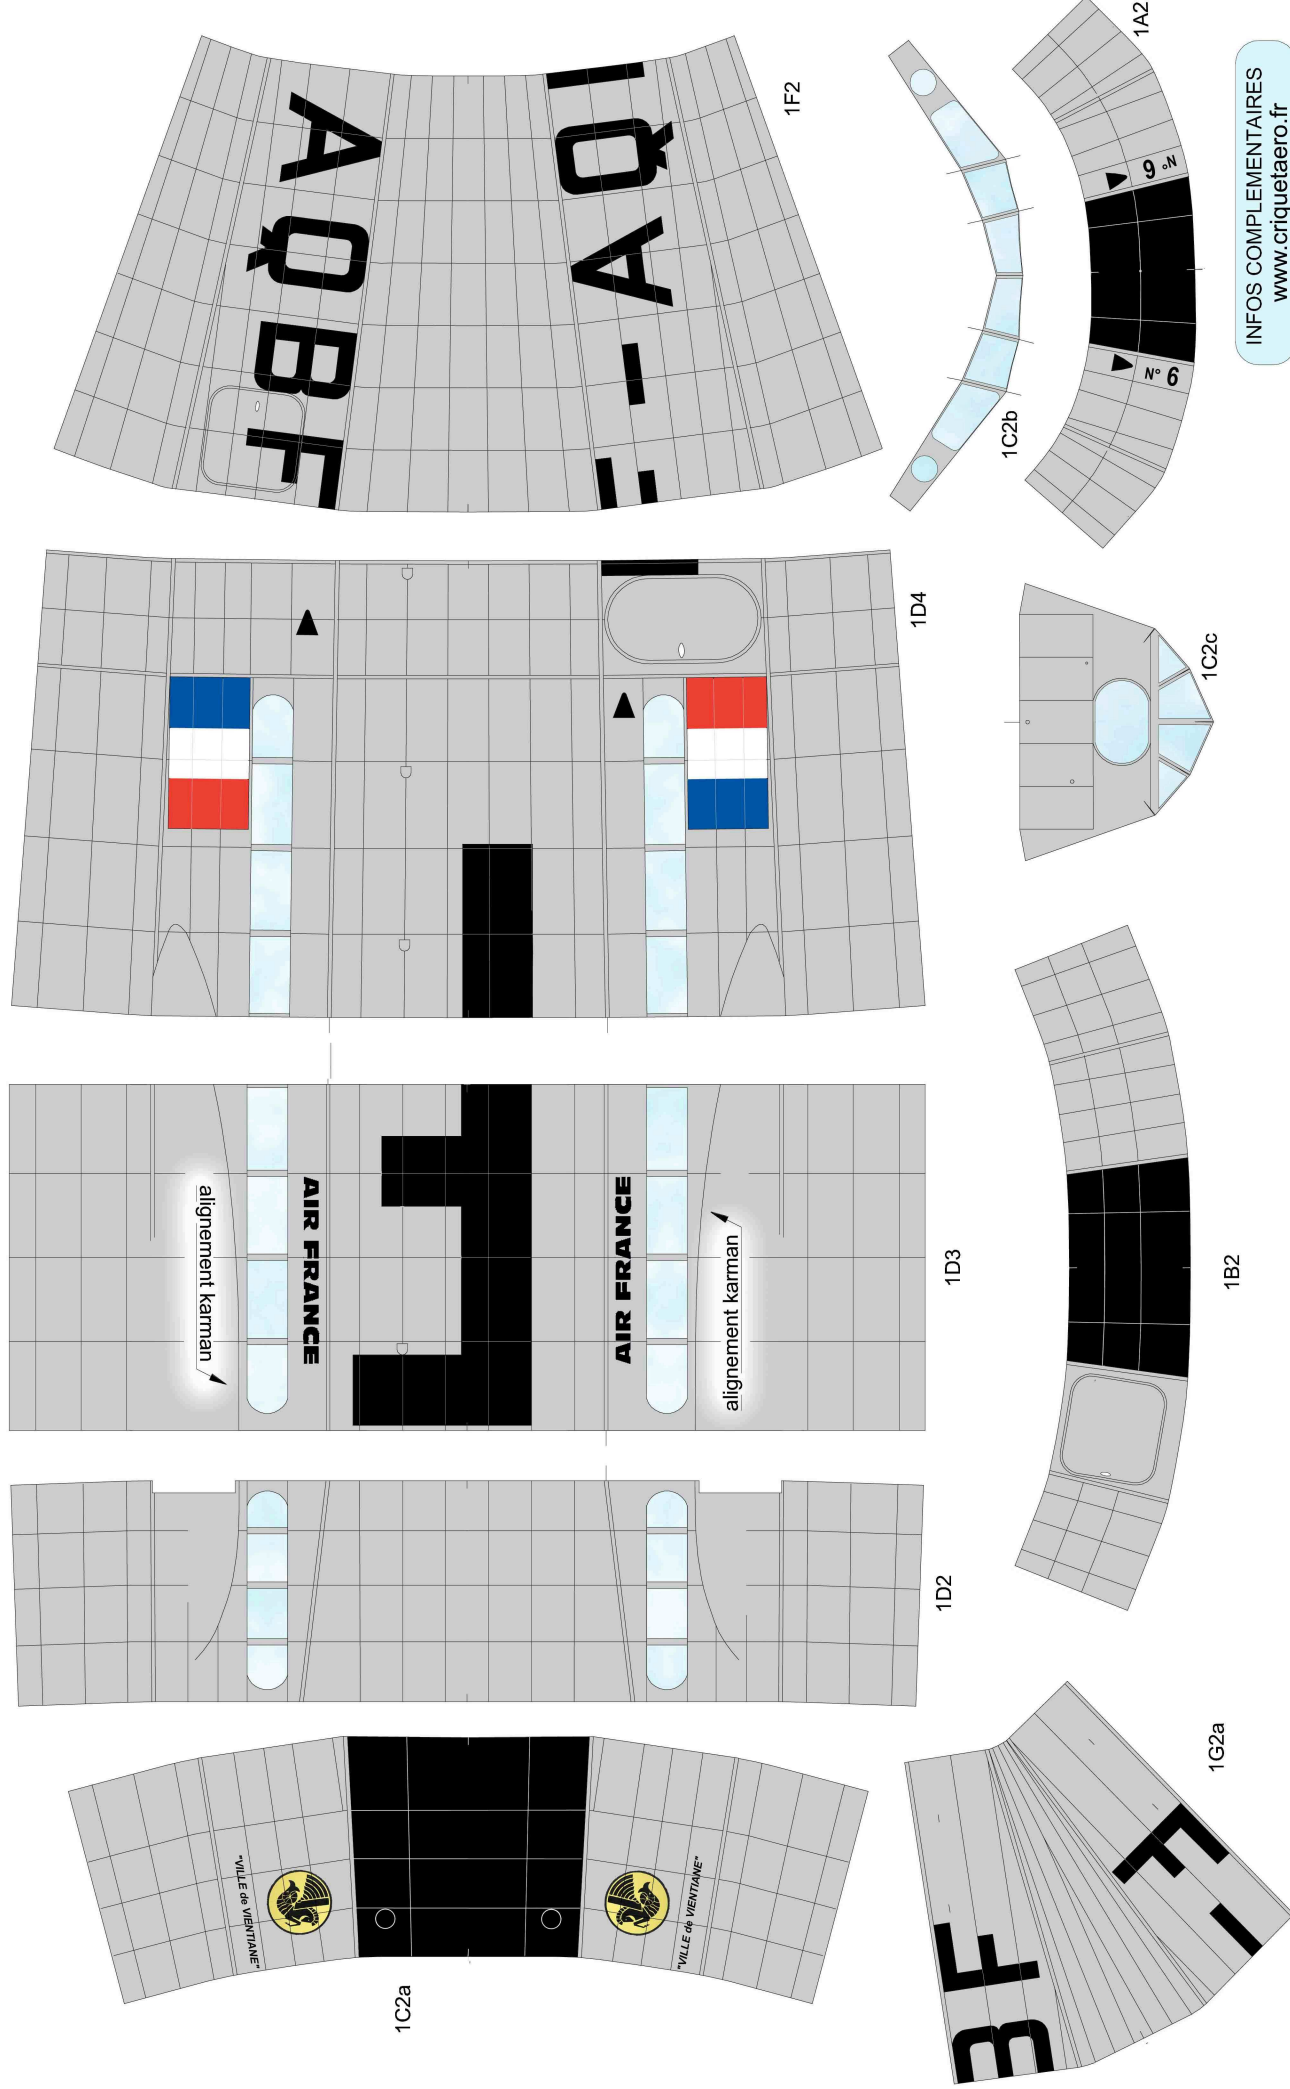

DEWOITINE D338

F-AQBF

Imprimer sur papier 160g

modèle à l'échelle 1/66

INFOS COMPLÉMENTAIRES
www.criquetaero.fr

Belles "plumes" françaises du temps passé
Toute reproduction, modification, même partielle, autre qu'à l'usage purement privé et sans l'accord de l'auteur est interdite.

PLANCHE 4/8

conception Philippe RENNESSON 2018