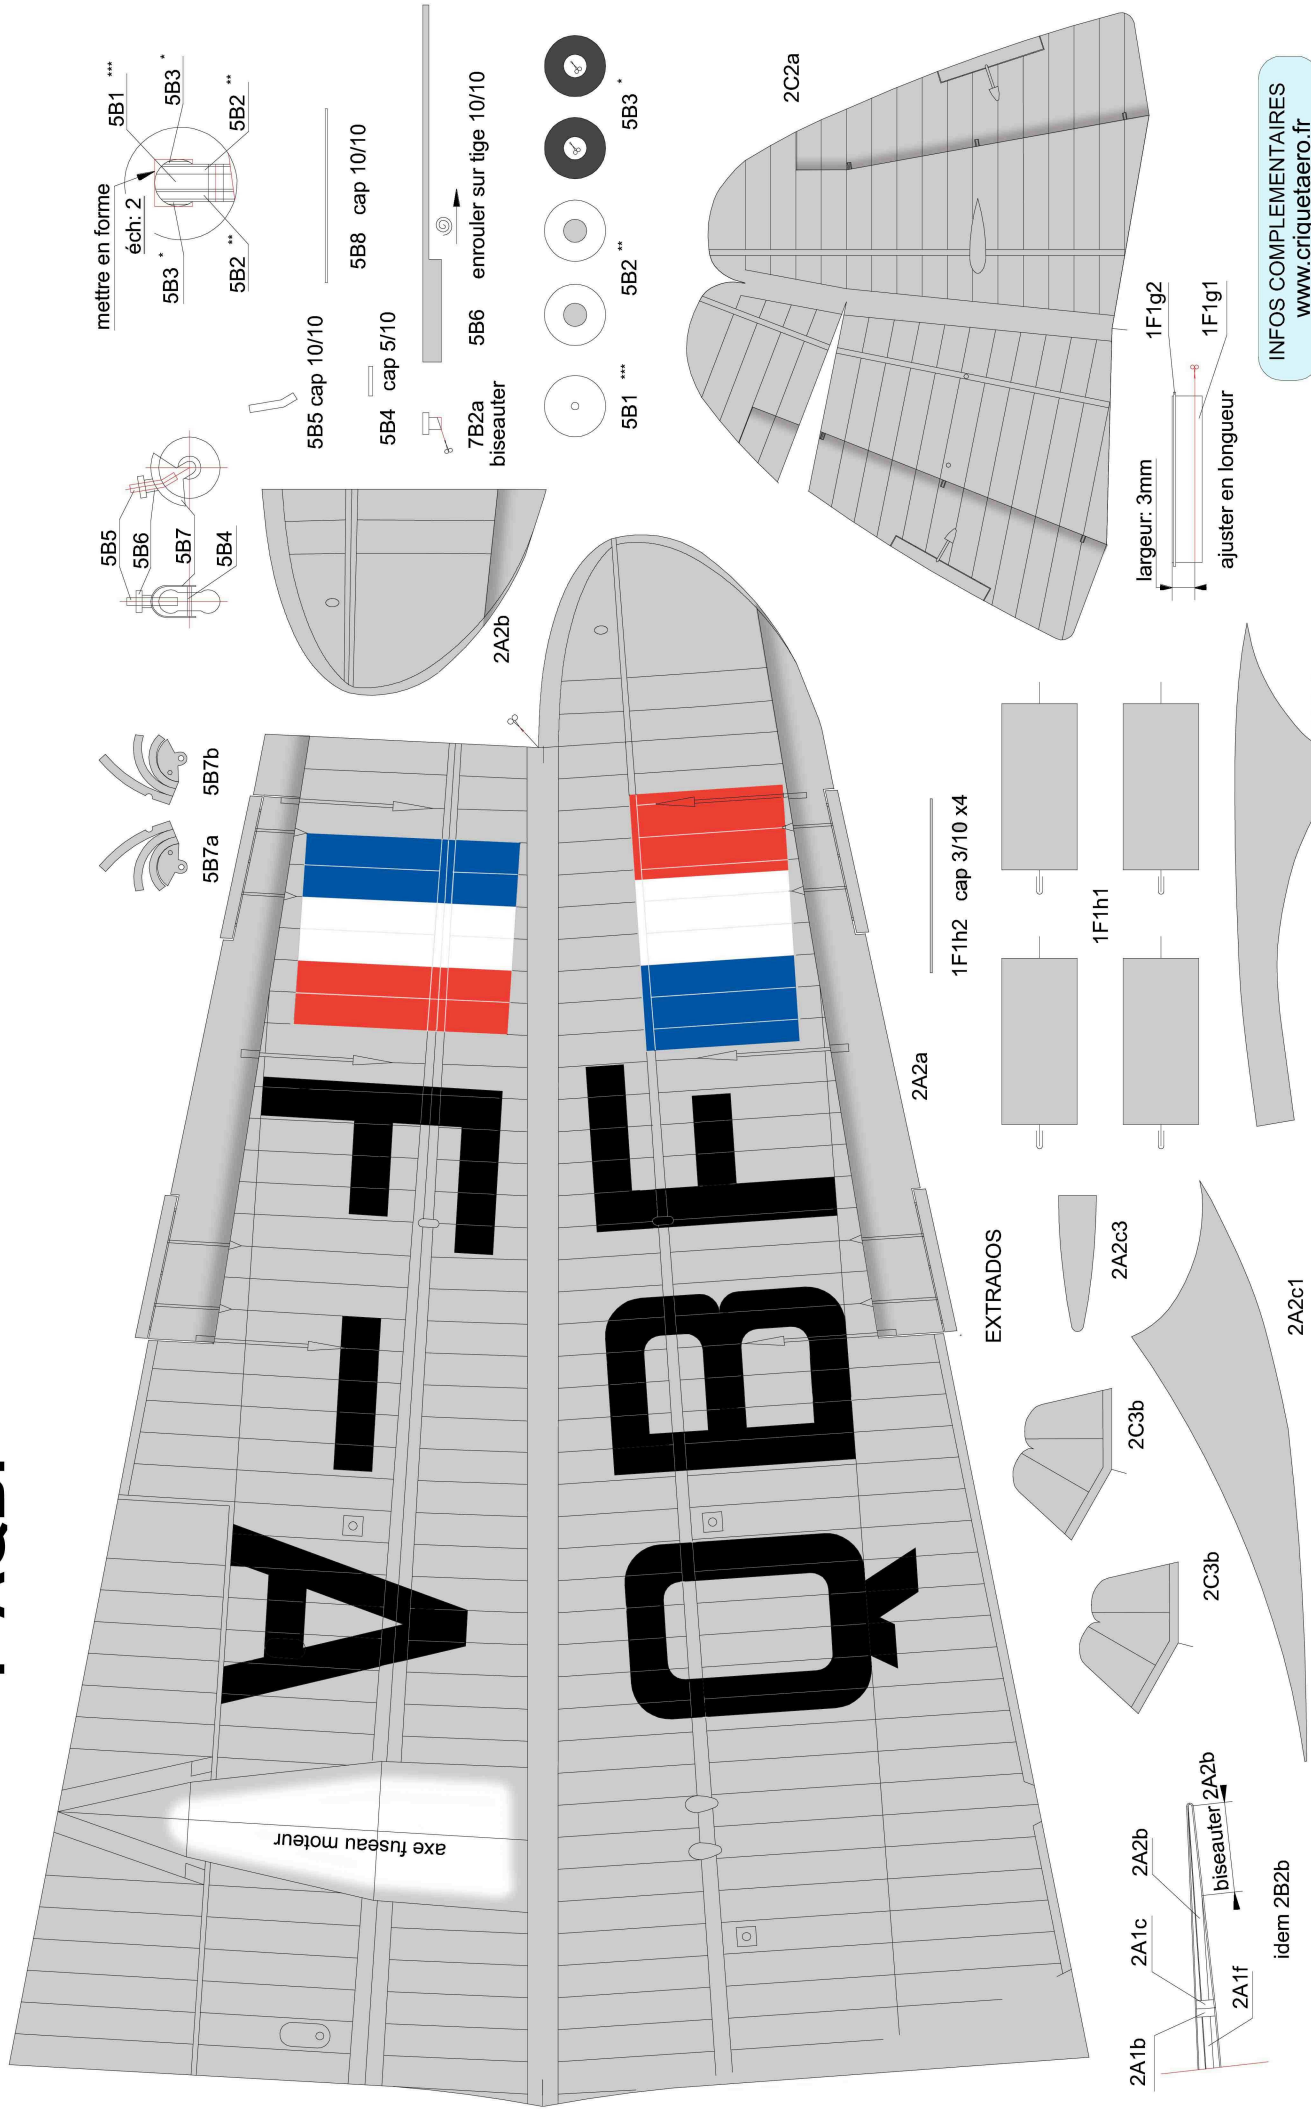

# DEWOITTE D338

## F-AQBF

modèle à l'échelle 1/66

Imprimer sur papier 160g

INFOS COMPLÉMENTAIRES  
www.criquetaero.fr

**Belles "plumes" françaises du temps passé**  
Toute reproduction, modification, même partielle, autre qu'à l'usage purement privé et sans l'accord de l'auteur est interdite.

PLANCHE 7/8

conception Philippe RENNESSON 2018