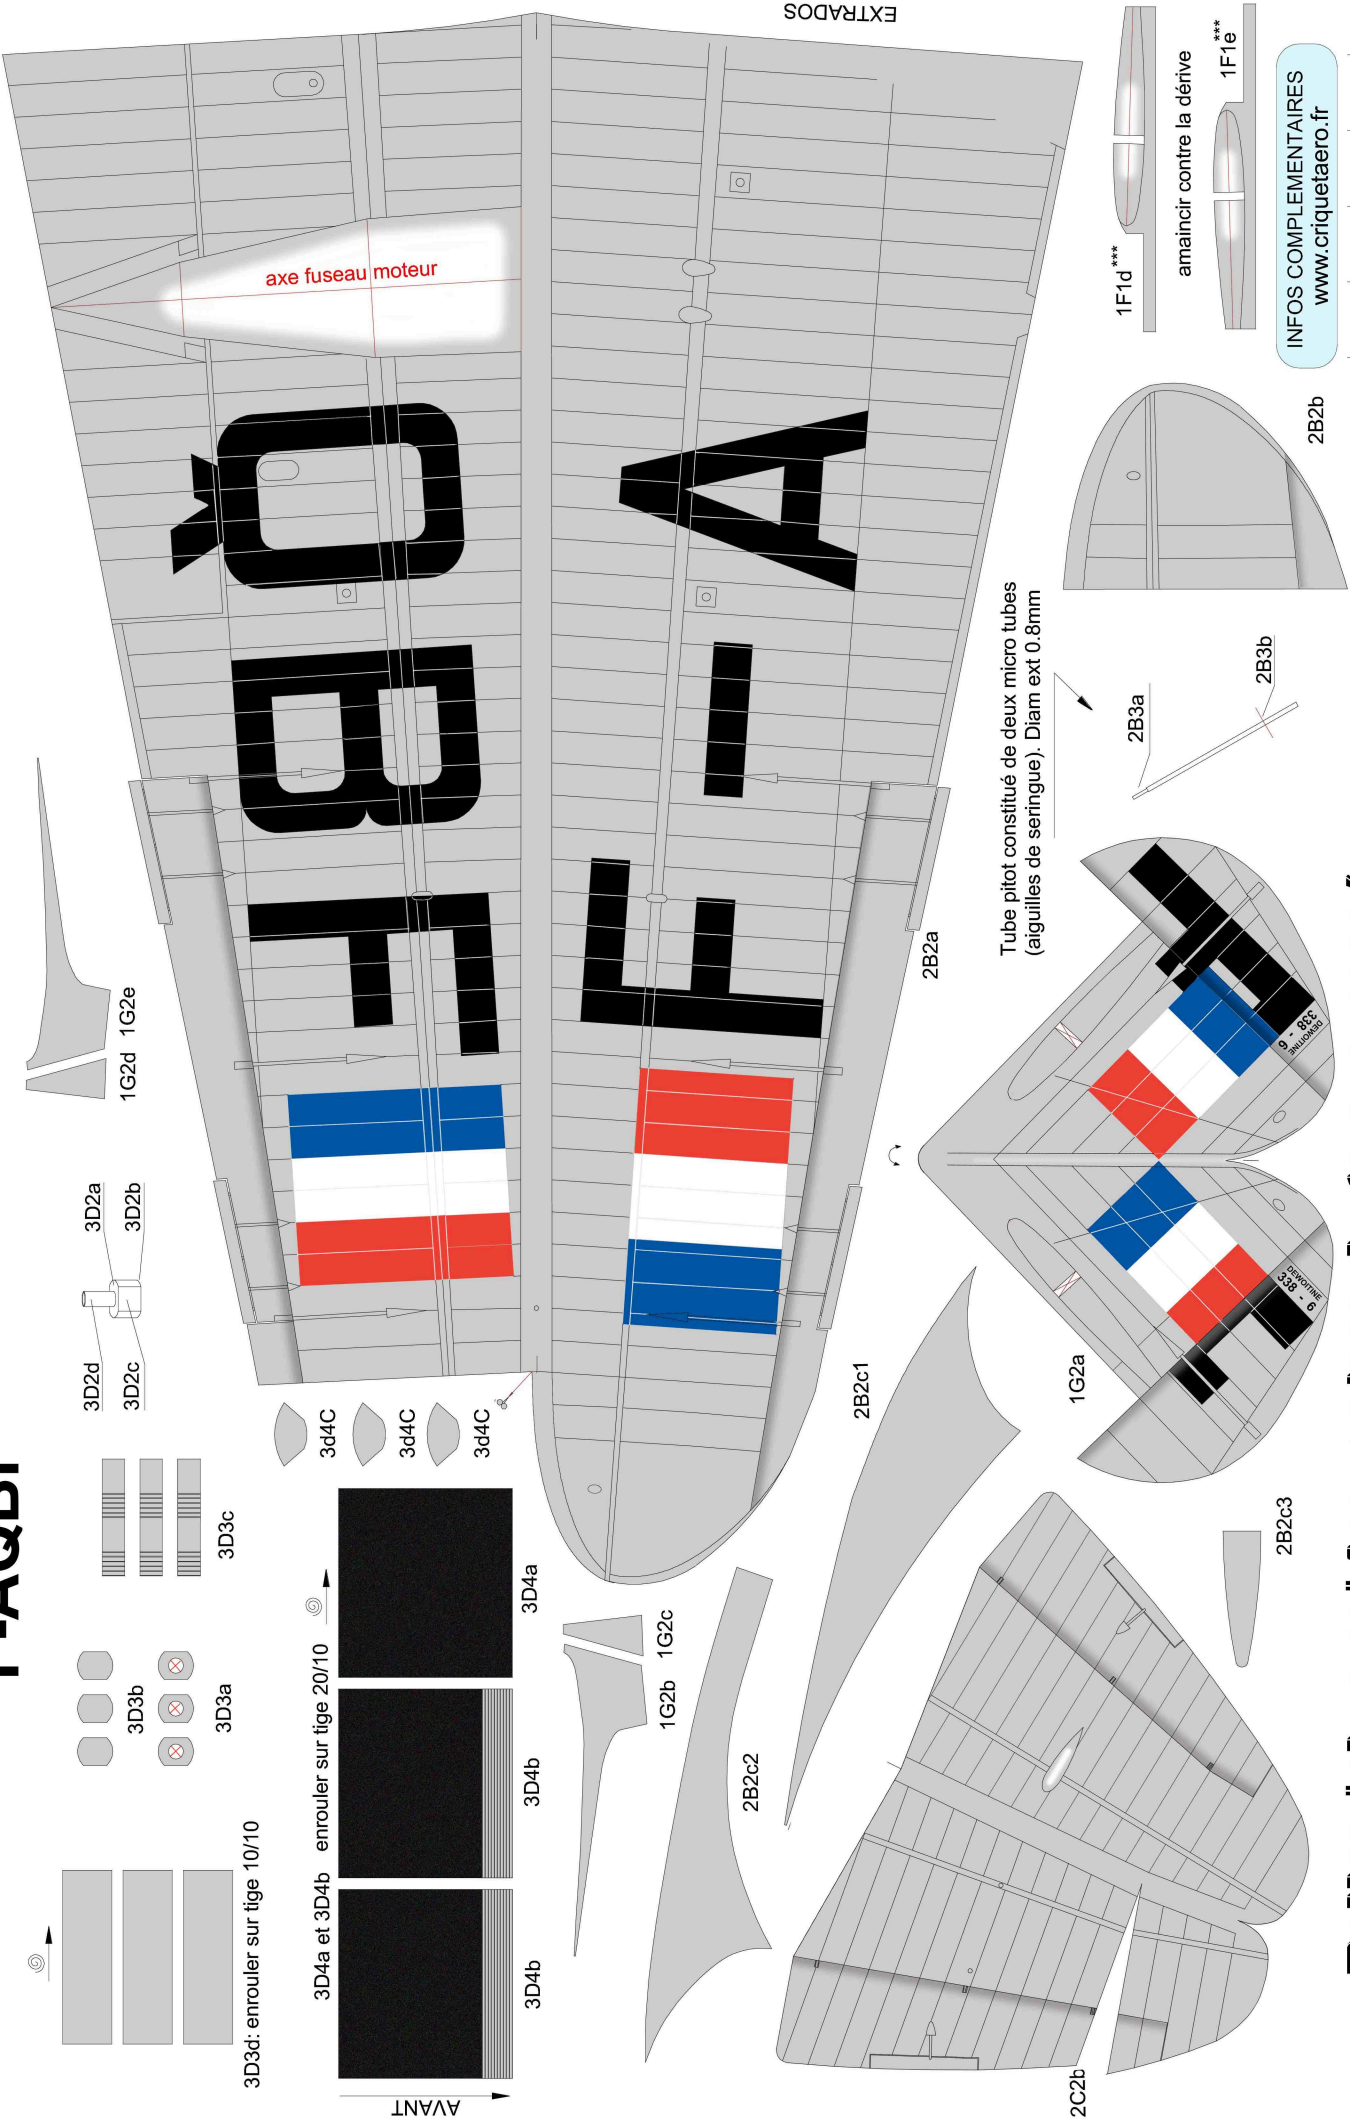

DEWOITINE D338

F-AQBF

modèle à l'échelle 1/66

Imprimer sur papier 160g

Tube pitot constitué de deux micro tubes (aiguilles de seringue). Diam ext 0.8mm

amincir contre la dérive

INFOS COMPLEMENTAIRES
www.criquetaero.fr

Belles "plumes" françaises du temps passé

Toute reproduction, modification, même partielle, sans l'accord de l'auteur est interdite.

PLANCHE 8/8

conception Philippe RENNESSON 2018