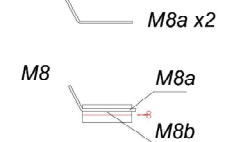

#### MAT ET HAUBANS PLAN FIXE / DERIVE

les longueurs des différents mats sont à ajuster au montage.  
hors M2, tous les mats ont une largeur de 1.4mm

Les différents haubans peuvent être réalisés en crin (ou poil de balais brosse).