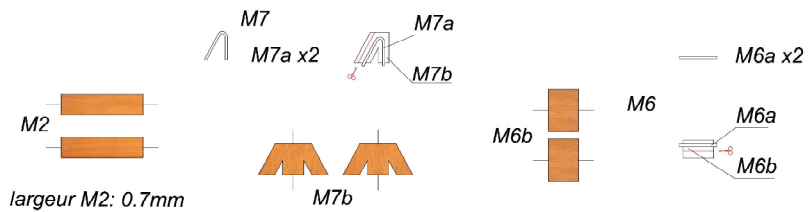

### MATS ET HAUBANS "M"

#### MAT ET HAUBANS PLAN FIXE / DERIVE

les longueurs des différents mats sont à ajuster au montage.  
hors M2, tous les mats ont une largeur de 1.4mm

Les différents haubans peuvent être réalisés en crin (ou poil de balais brosse).