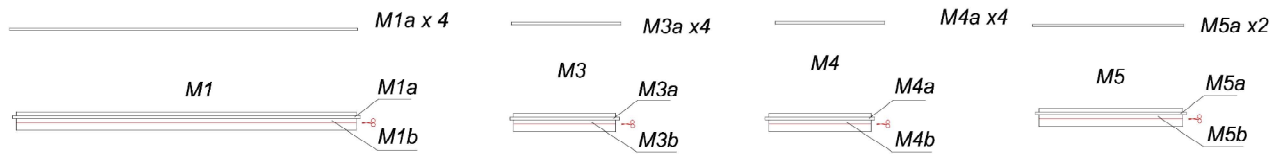

#### MAT ET HAUBANS PLAN FIXE / DERIVE

les longueurs des différents mats sont à ajuster au montage.  
hors M2, tous les mats ont une largeur de 1.4mm

Les différents haubans peuvent être réalisés en crin (ou poil de balais brosse).