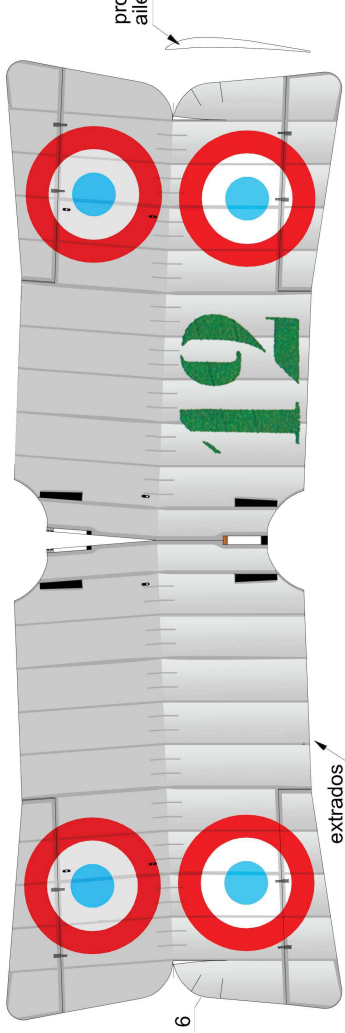

## "Père Dorme 3"

# modèle à l'échelle 1/66

Imprimer sur papier 160g  
à imprimer recto/verso

schéma du cablage commandes direction et profondeur optionnelles

INFOS COMPLEMENTAIRES  
<http://www.criquettaero.fr>

12 (vue de face, voir planche 1/2 pour vue en plan)