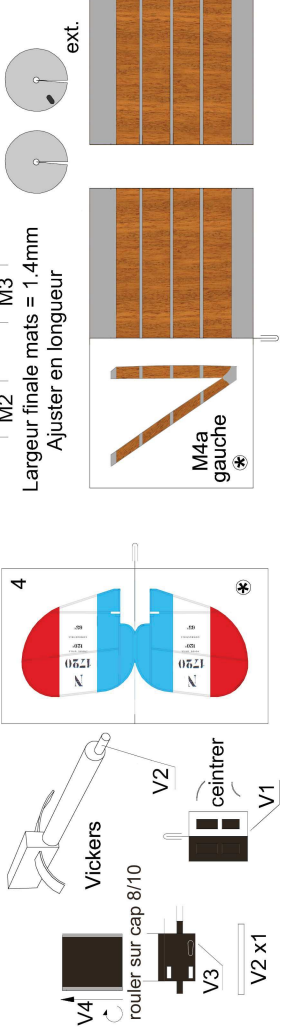

# modèle à l'échelle 1/66

Imprimer sur papier 160g  
à imprimer recto/verso

schéma du cablage commandes direction et profondeur optionnelles

INFOS COMPLEMENTAIRES  
<http://www.criquettaero.fr>

12 (vue de face, voir planche 1/2 pour vue en plan)