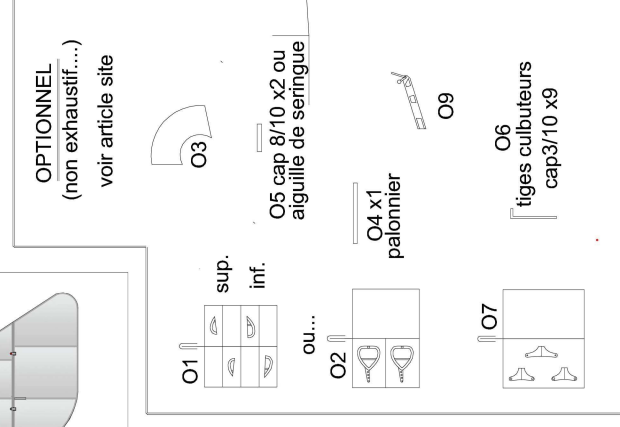

# modèle à l'échelle 1/66

Imprimer sur papier 160g  
à imprimer recto/verso

schéma du cablage commandes direction et profondeur optionnelles

INFOS COMPLEMENTAIRES  
<http://www.criquettaero.fr>

12 (vue de face, voir planche 1/2 pour vue en plan)