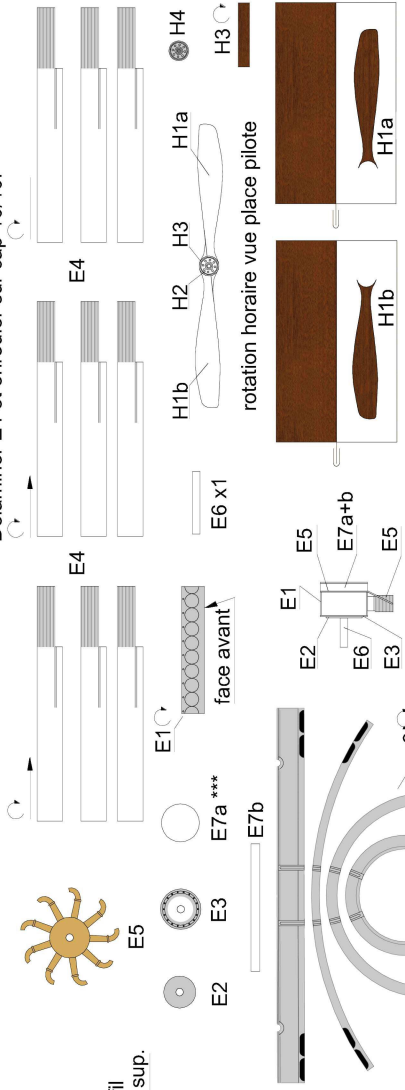

## "Père Dorme 3"

# modèle à l'échelle 1/66

Imprimer sur papier 160g  
à imprimer recto/verso

schéma du cablage commandes direction et profondeur optionnelles

INFOS COMPLEMENTAIRES  
<http://www.criquettaero.fr>

12 (vue de face, voir planche 1/2 pour vue en plan)