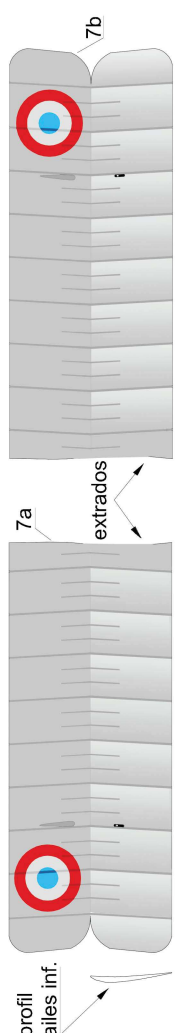

# NIEUPORT NIE-17 n°1720

## "Père Dorme 3"

# modèle à l'échelle 1/66

Imprimer sur papier 160g  
à imprimer recto/verso

schéma du cablage commandes direction et profondeur optionnelles

INFOS COMPLEMENTAIRES  
<http://www.criquettaero.fr>

12 (vue de face, voir planche 1/2 pour vue en plan)