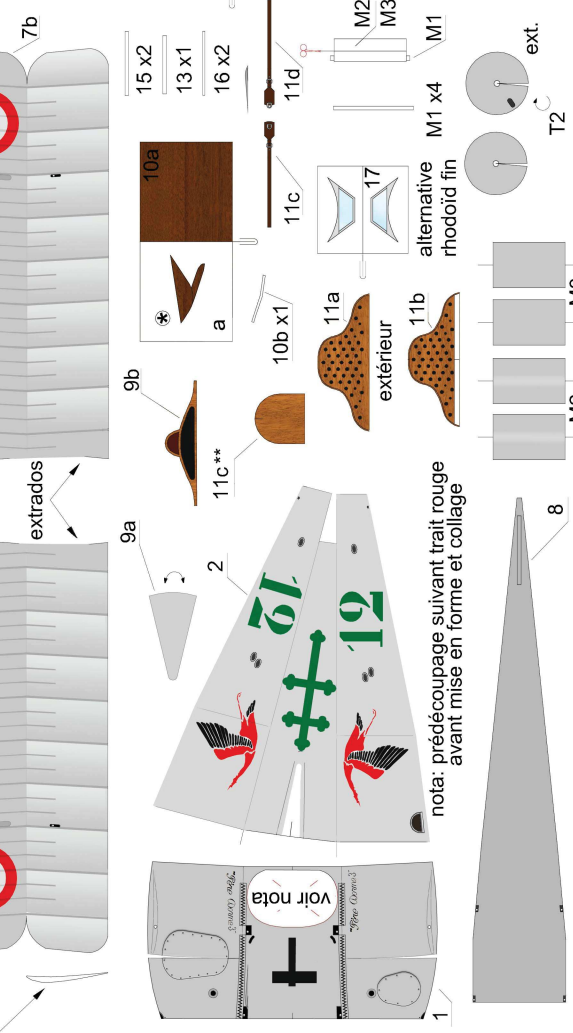

# modèle à l'échelle 1/66

Imprimer sur papier 160g  
à imprimer recto/verso

schéma du cablage commandes direction et profondeur optionnelles

INFOS COMPLEMENTAIRES  
<http://www.criquettaero.fr>

12 (vue de face, voir planche 1/2 pour vue en plan)