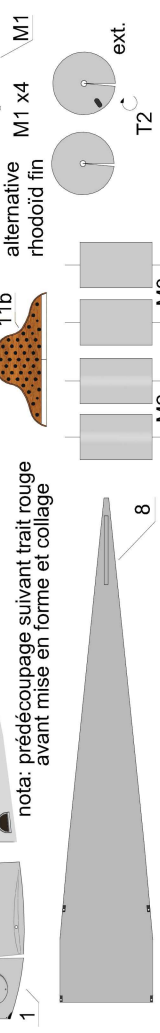

# NIEUPORT NIE-17 n°1720

## "Père Dorme 3"

# modèle à l'échelle 1/66

Imprimer sur papier 160g  
à imprimer recto/verso

schéma du cablage commandes direction et profondeur optionnelles

INFOS COMPLEMENTAIRES  
<http://www.criquettaero.fr>

12 (vue de face, voir planche 1/2 pour vue en plan)