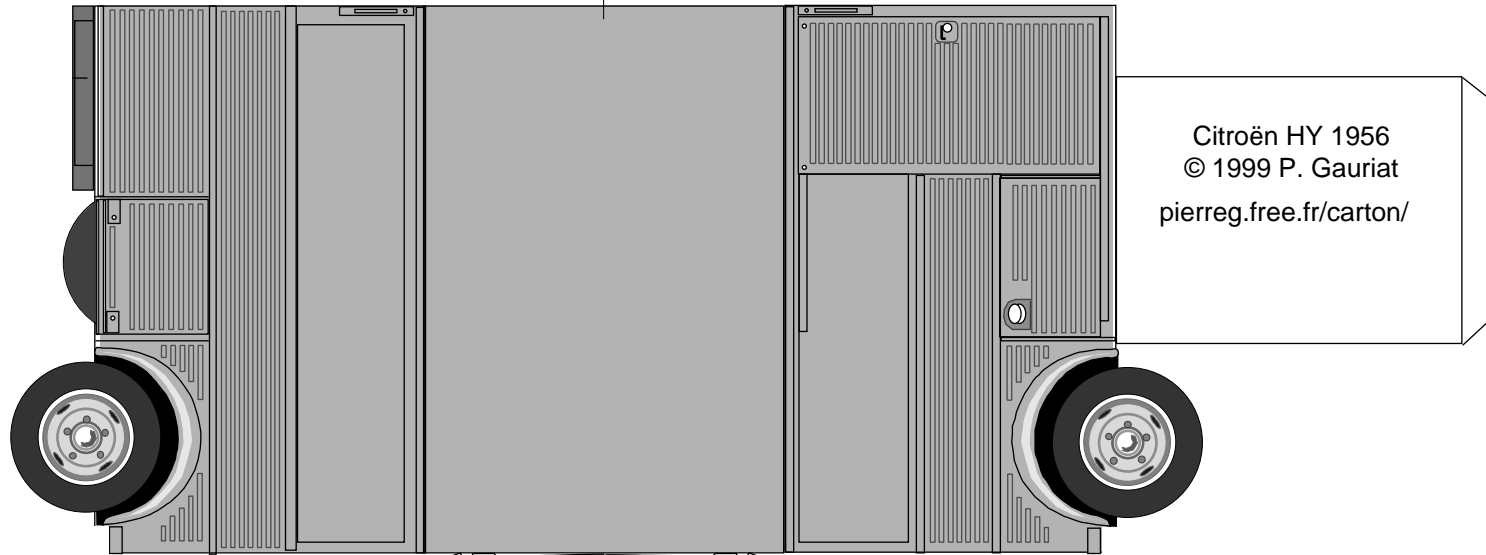

Fourgon tôlé Citroën type HY - 1956

Echelle approx. 1/40

© 1999 - P. Gauriat

version 1.2 16/12/2000

1