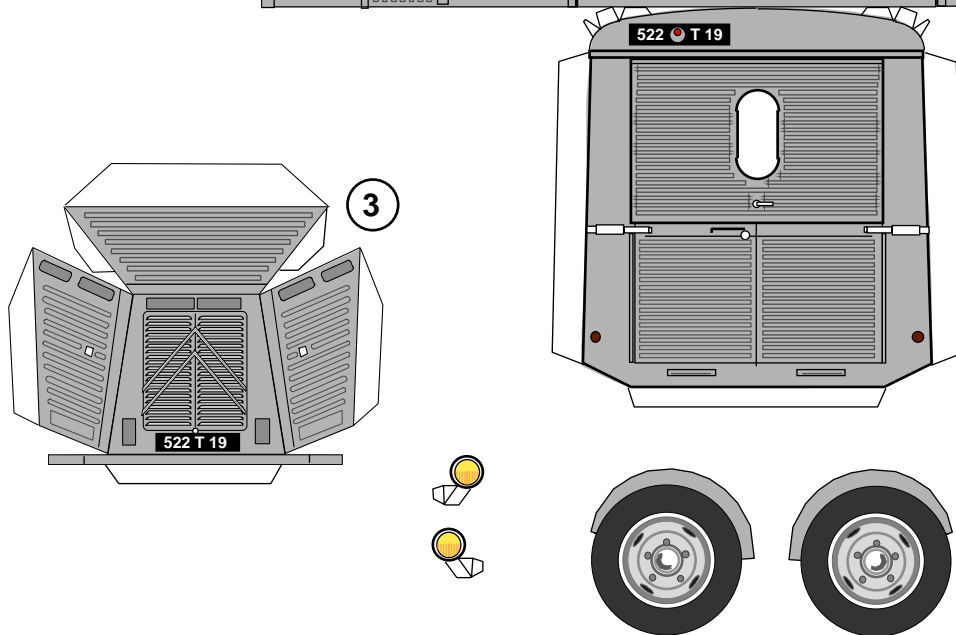

Fourgon tôlé Citroën type HY - 1956

Echelle approx. 1/40

© 1999 - P. Gauriat

version 1.2 16/12/2000

1