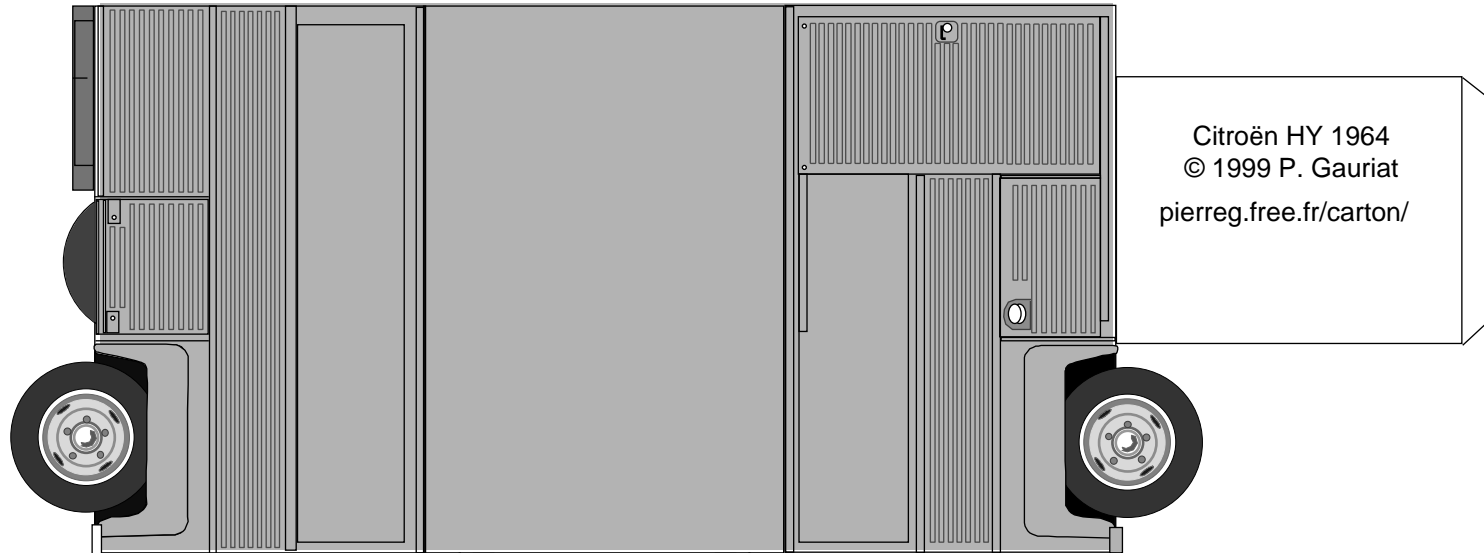

Fourgon tôlé Citroën "Tub" type HY - 1964

Echelle approx. 1/40

© 1999 - P. Gauriat

version 2.2 2/7/2000

1