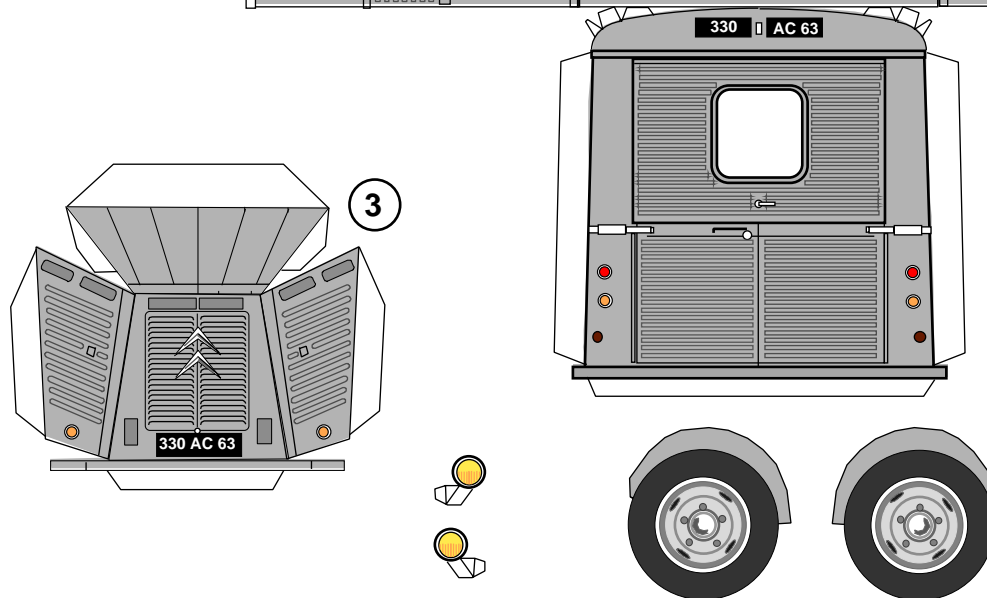

Fourgon tôlé Citroën "Tub" type HY - 1964

Echelle approx. 1/40

© 1999 - P. Gauriat

version 2.2 2/7/2000

1