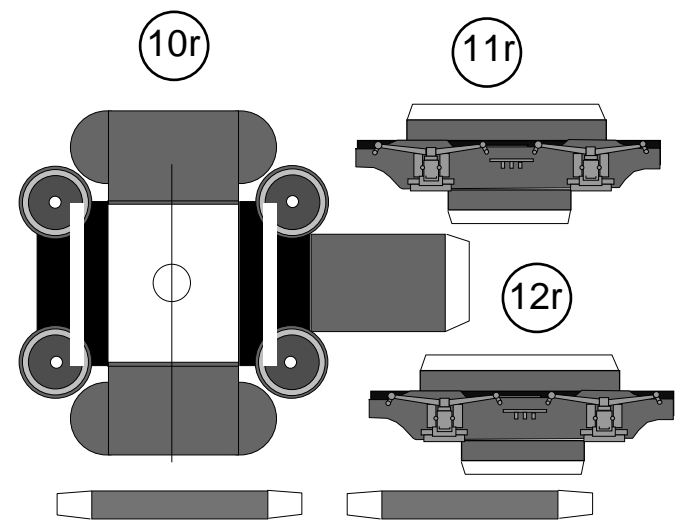

Métropolitain - Paris France  
 Motrice Thomson-Sprague type M4  
 1935

échelle 1:87ème  
 version 2 - mars 2007

© 2007 - P. Gauriat - <http://pierreg.free.fr/carton/>

Métropolitain - Paris France  
 Remorque 2ème classe  
 type B4 - 1935  
 échelle 1:87ème