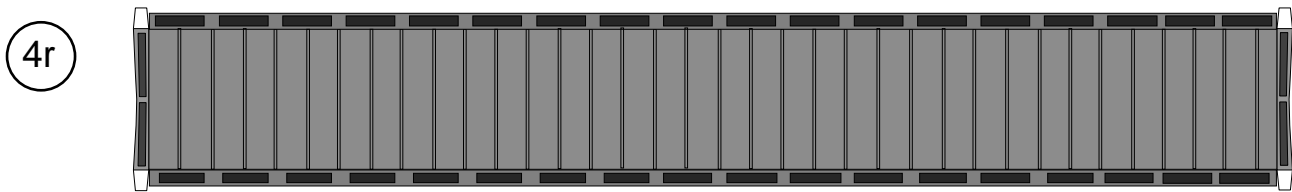

Métropolitain - Paris France  
 Motrice Thomson-Sprague type M4  
 1935

échelle 1:87ème  
 version 2 - mars 2007

© 2007 - P. Gauriat - <http://pierreg.free.fr/carton/>

Métropolitain - Paris France  
 Remorque 2ème classe  
 type B4 - 1935  
 échelle 1:87ème