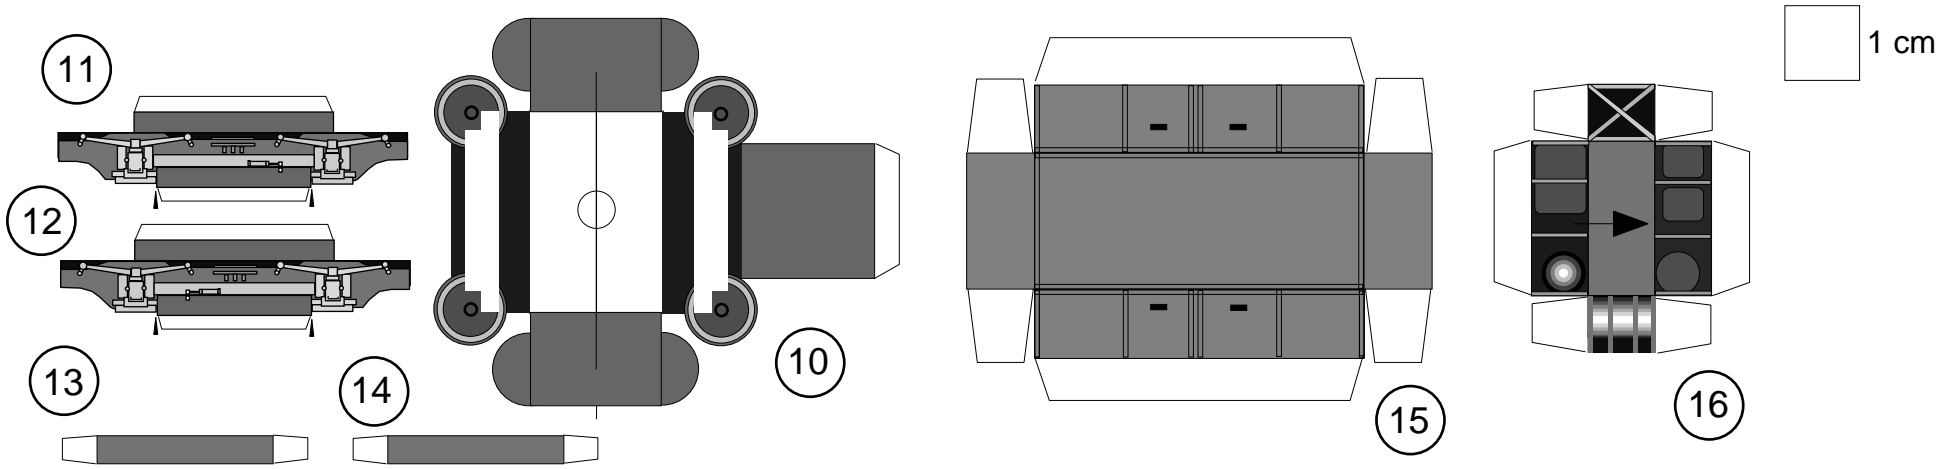

Métropolitain - Paris France  
 Motrice Thomson-Sprague type M4  
 1935

échelle 1:87ème  
 version 2 - mars 2007

© 2007 - P. Gauriat - <http://pierreg.free.fr/carton/>

Métropolitain - Paris France  
 Remorque 2ème classe  
 type B4 - 1935  
 échelle 1:87ème