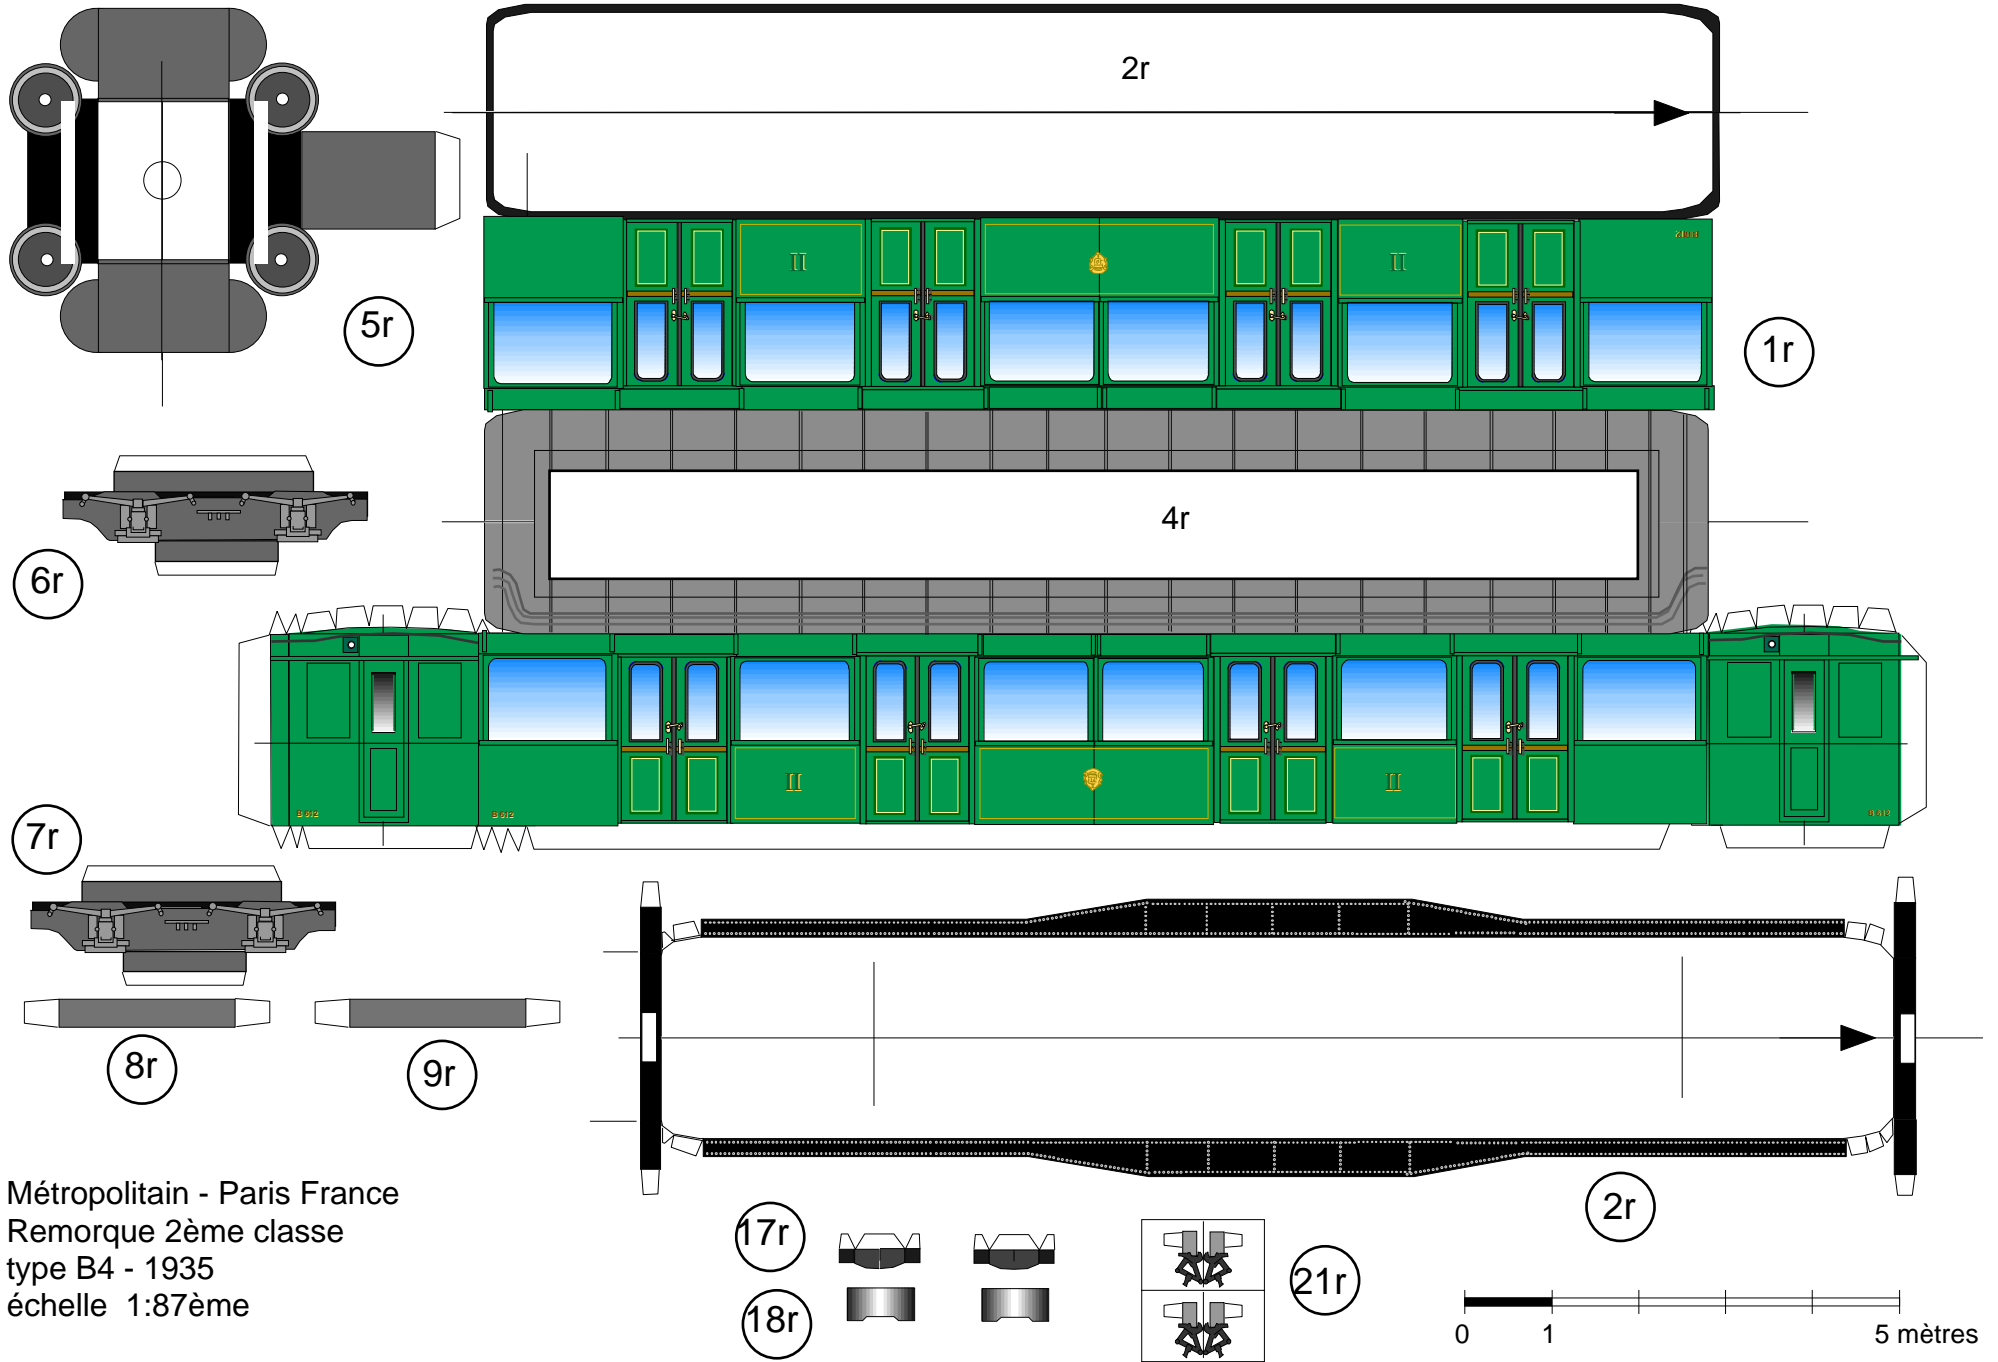

Métropolitain - Paris France  
 Motrice Thomson-Sprague type M4  
 1935

échelle 1:87ème  
 version 2 - mars 2007

© 2007 - P. Gauriat - <http://pierreg.free.fr/carton/>

Métropolitain - Paris France  
 Remorque 2ème classe  
 type B4 - 1935  
 échelle 1:87ème